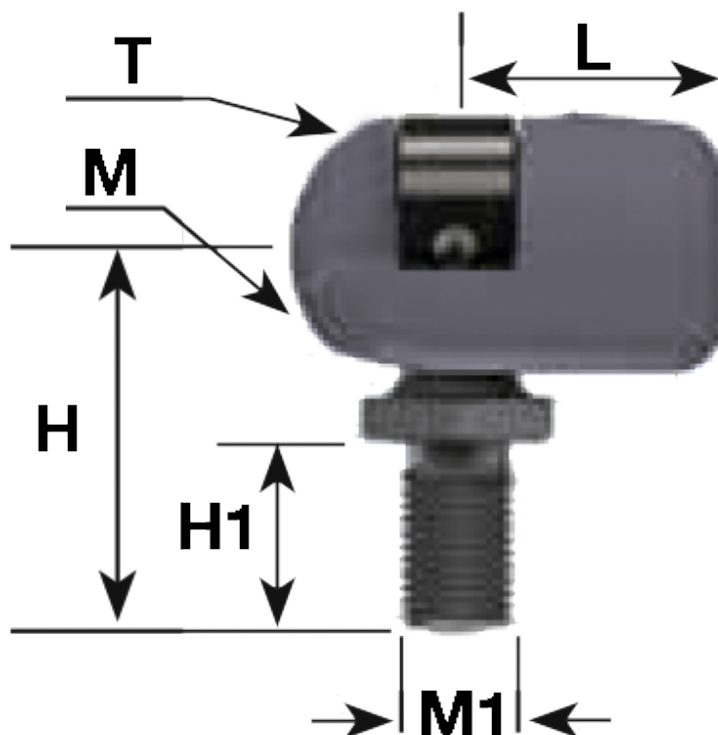

Varenummer: 046984821
Beskrivelse: Stabilus fitting, hus med kugletap i kunststof
Type K5 for størrelse 08/19

Mål

H	= 25
H1	= 13
L	= 18
M	= Plastik
M1	= M8
T (Tykkelse)	= $\varnothing 10$